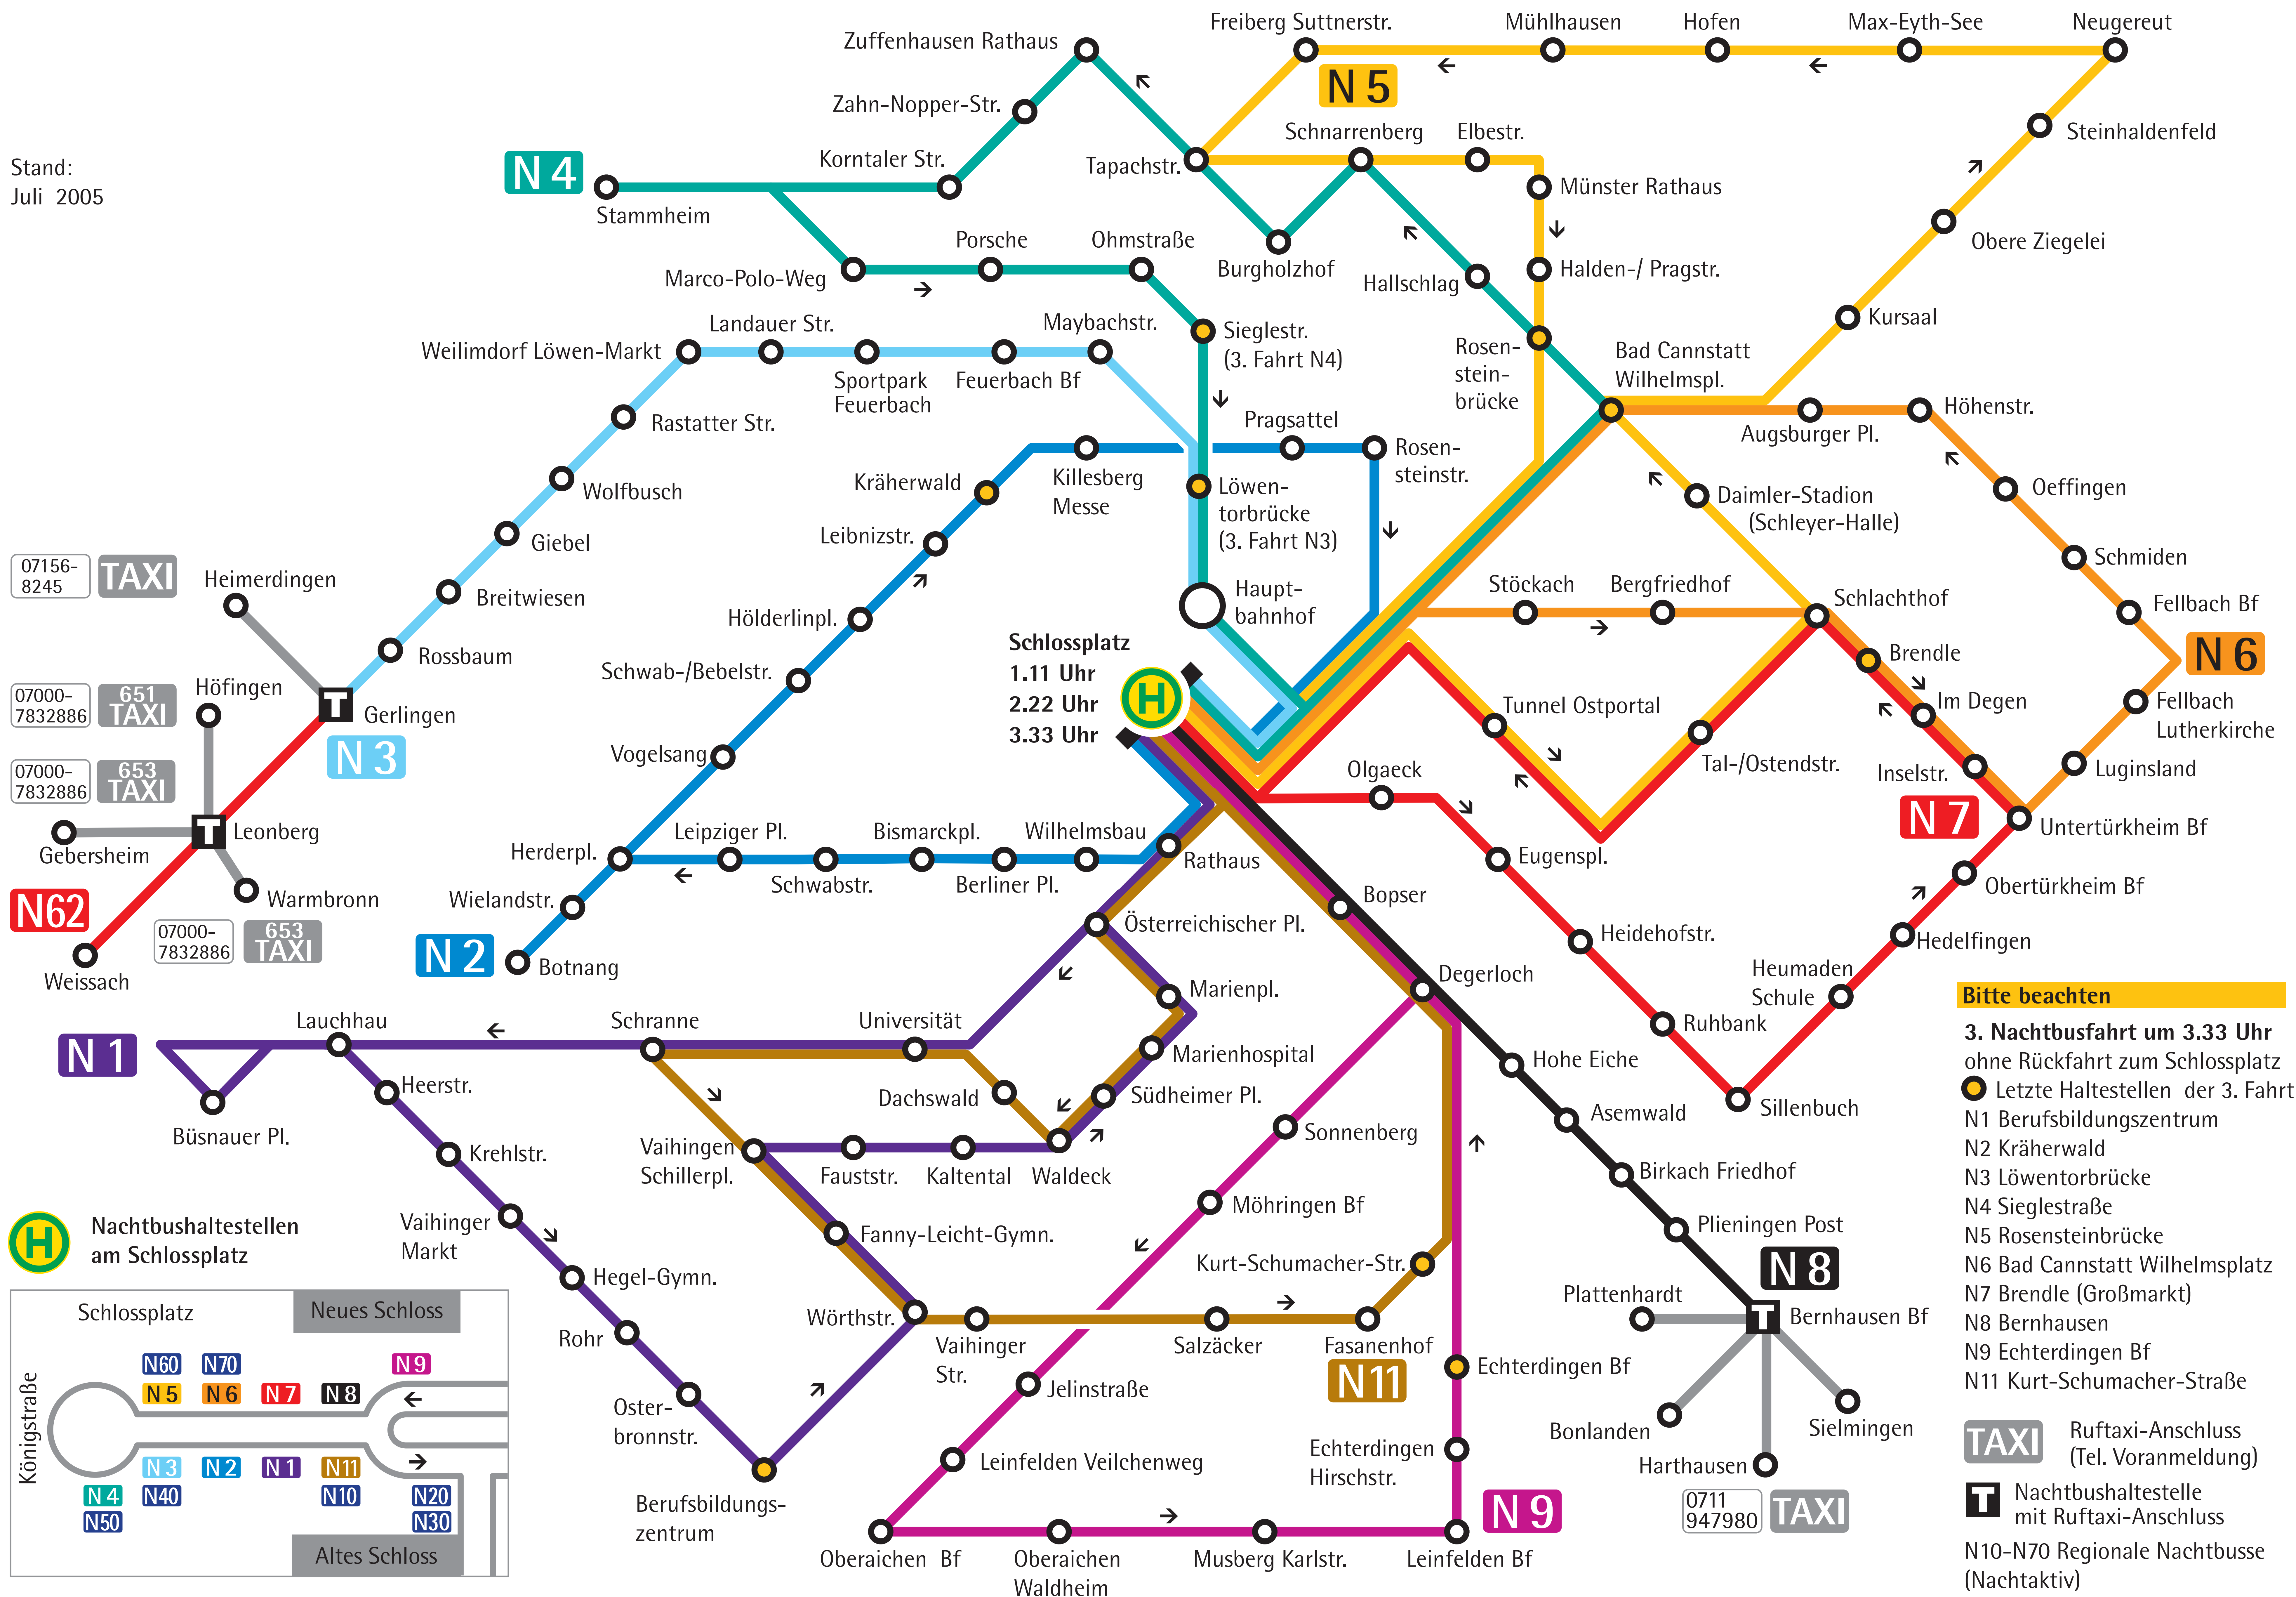

Das Nachtbusliniennetz der SSB im WS

Stand:
Juli 2005

Schlossplatz
 1.11 Uhr
 2.22 Uhr
 3.33 Uhr

Bitte beachten

- 3. Nachtbusfahrt um 3.33 Uhr ohne Rückfahrt zum Schlossplatz
- Letzte Haltestellen der 3. Fahrt:
 - N1 Berufsbildungszentrum
 - N2 Kräherwald
 - N3 Löwentorbrücke
 - N4 Sieglestraße
 - N5 Rosensteinbrücke
 - N6 Bad Cannstatt Wilhelmsplatz
 - N7 Brendle (Großmarkt)
 - N8 Bernhausen
 - N9 Echterdingen Bf
 - N11 Kurt-Schumacher-Straße

- TAXI** Ruftaxi-Anschluss (Tel. Voranmeldung)
- T** Nachtbushaltestelle mit Ruftaxi-Anschluss
- N10-N70 Regionale Nachtbusse (Nachtaktiv)